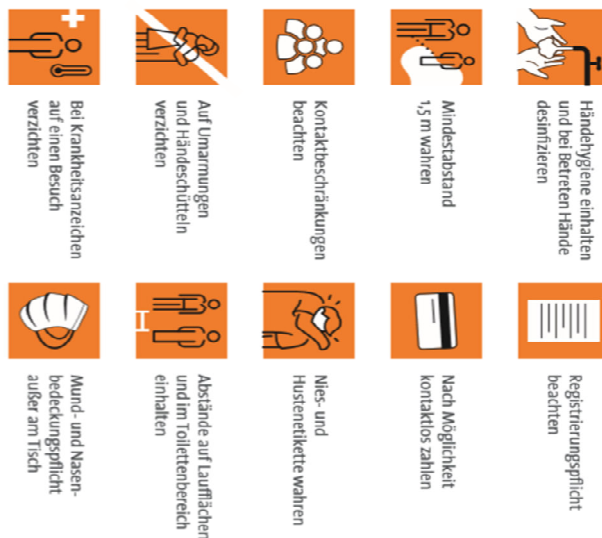

<u>Unser Kuchen</u>		<u>Unsere Snacks</u>	
<i>Täglich wechselnd</i>		<i>Bratzwurst</i>	
<i>Blechkuchen</i>		<i>Stück</i>	2,50 €
<i>Stück</i>	2,50 €	<i>Currywurst</i>	
<i>Torte</i>		<i>Stück</i>	3,00 €
<i>Stück</i>	2,80 €	<i>Pommes frites</i>	
<i>Apfelstrudel</i>		<i>Mit Majo / Ketchup</i>	
<i>Stück</i>	3,50 €	<i>Stück</i>	2,50 €
<i>Mit Sahne</i>	+0,50 €	<i>Stadtpark Burger</i>	
<i>mit Vanilleeis</i>	+1,00 €	<i>180g Rindfleisch</i>	9,50 €
		<i>Cheeseburger</i>	
		<i>125g Rindfleisch</i>	7,50 €
		<i>Chicken Nuggets</i>	4,50 €

Lieber Gast,

Herzlich Willkommen in der Eventlocation Stadtpark Rheine.

Wir wünschen Ihnen einen herrlichen Aufenthalt. Aus Rücksicht auf die anderen Gäste und unsere Servicemitarbeiter bitten wir Sie, sich an die Hygienebestimmung zu halten.

Bei Fragen zögern Sie nicht uns anzusprechen. Vielen Dank für Ihr Verständnis!

Bitte beachten Sie daher die neuen Hygieneanforderungen!
Mit Sorgfalt und strenger Hygiene werden wir gemeinsam unserer Verantwortung für die Eindämmung des Coronavirus gerecht.

Schön, Sie wieder bei uns zu sehen!